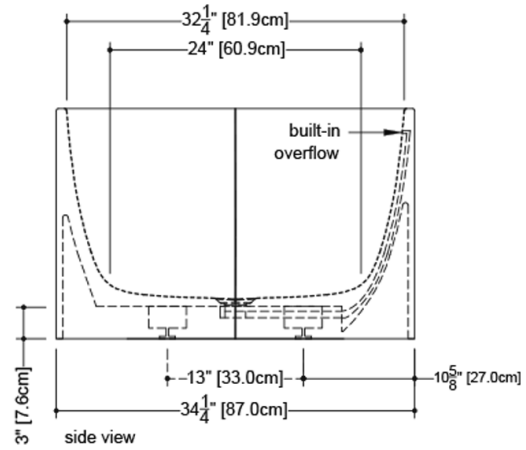

Baignoires

BBE 02

COLLECTION BE

Design Patrick Messier

CARACTÉRISTIQUES

Fait à la main à Montréal
 Dossiers asymétriques: position assise ou inclinée
 Trop-plein intégré
 Drain de type pop up
 Connection de drain Plug & Bathe pour une installation rapide
 Pont en bois fini wenge inclus

DÉTAILS TECHNIQUES

- **Largeur:** 34"
- **Longueur:** 65"
- **Hauteur:** 22"
- **Poids:** 243 lbs / 110 kg

WETSTYLE Plug & Bathe™ overflow and drain connection system includes:

- Soft-touch pop-up drain, for built-in overflow. Fits both 1-1/2" ABS drain waste and 1-1/2" tubular brass
- 1-1/2" ABS Direct vertical drain waste fitting (copper/brass option also available)
- 1-1/2" ABS 90° Elbow drain waste fitting (copper/brass option also available)

BBE02

WETSTYLE ne peut être tenu responsable d'éventuelles erreurs techniques et se réserve le droit d'apporter des modifications sans préavis. Mesure approximative. Le fabricant accepte un écart de 1/4" (6.35mm).