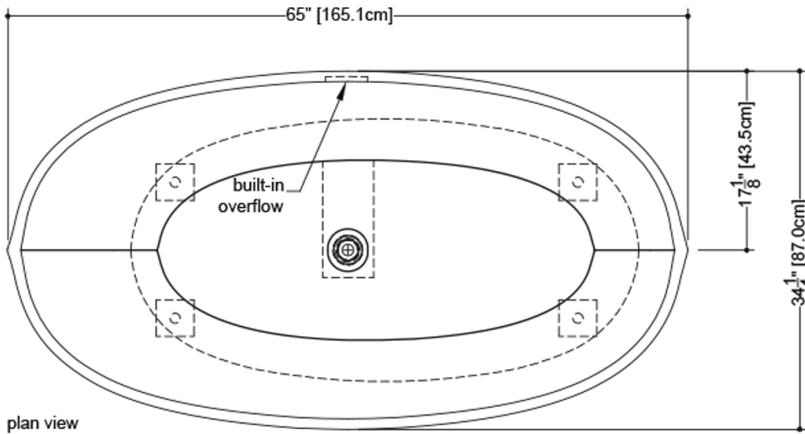

Baignoires

BBE 02

COLLECTION BE

Design Patrick Messier

CARACTÉRISTIQUES

Fait à la main à Montréal
 Dossiers asymétriques: position assise ou inclinée
 Trop-plein intégré
 Drain de type pop up
 Connection de drain Plug & Bathe pour une installation rapide
 Pont en bois fini wenge inclus

DÉTAILS TECHNIQUES

- **Largeur:** 34"
- **Longueur:** 65"
- **Hauteur:** 22"
- **Poids:** 243 lbs / 110 kg

WETSTYLE Plug & Bathe™ overflow and drain connection system includes:

- Soft-touch pop-up drain, for built-in overflow. Fits both 1-1/2" ABS drain waste and 1-1/2" tubular brass
- 1-1/2" ABS Direct vertical drain waste fitting (copper/brass option also available)
- 1-1/2" ABS 90° Elbow drain waste fitting (copper/brass option also available)

BBE02

WETSTYLE ne peut être tenu responsable d'éventuelles erreurs techniques et se réserve le droit d'apporter des modifications sans préavis. Mesure approximative. Le fabricant accepte un écart de 1/4" (6.35mm).