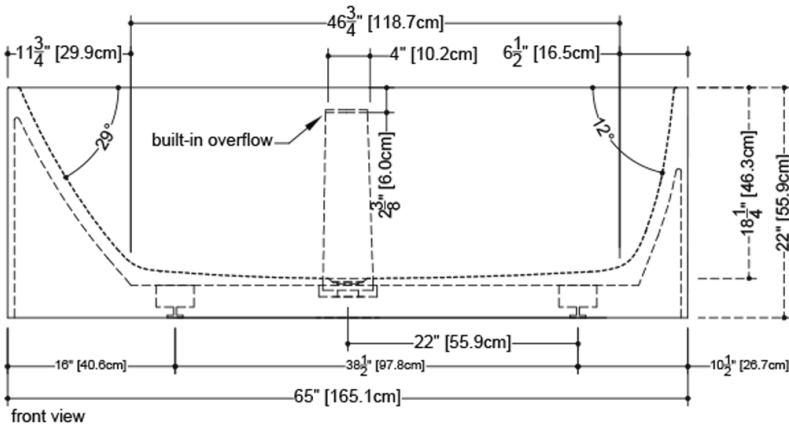

Baignoires

BBE 02

COLLECTION BE

Design Patrick Messier

CARACTÉRISTIQUES

Fait à la main à Montréal
 Dossiers asymétriques: position assise ou inclinée
 Trop-plein intégré
 Drain de type pop up
 Connection de drain Plug & Bathe pour une installation rapide
 Pont en bois fini wenge inclus

DÉTAILS TECHNIQUES

- **Largeur:** 34"
- **Longueur:** 65"
- **Hauteur:** 22"
- **Poids:** 243 lbs / 110 kg

WETSTYLE Plug & Bathe™ overflow and drain connection system includes:

- Soft-touch pop-up drain, for built-in overflow. Fits both 1-1/2" ABS drain waste and 1-1/2" tubular brass
- 1-1/2" ABS Direct vertical drain waste fitting (copper/brass option also available)
- 1-1/2" ABS 90° Elbow drain waste fitting (copper/brass option also available)

BBE02

WETSTYLE ne peut être tenu responsable d'éventuelles erreurs techniques et se réserve le droit d'apporter des modifications sans préavis. Mesure approximative. Le fabricant accepte un écart de 1/4" (6.35mm).