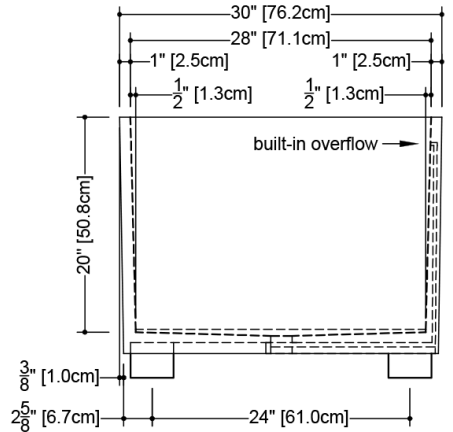

DÉTAILS TECHNIQUES

- **Largeur:** 30"
- **Longueur:** 60"
- **Hauteur:** 24.5"
- **Poids:** 212 lbs / 96 kg

plan view

WETSTYLE Plug & Bathe™ overflow and drain connection system includes:

- Soft-touch pop-up drain, for built-in overflow. Fits both 1-1/2" ABS drain waste and 1-1/2" tubular brass
- 1-1/2" ABS Direct vertical drain waste fitting (copper/brass option also available)
- 1-1/2" ABS 90° Elbow drain waste fitting (copper/brass option also available)

front view

side view

BC 08-2

WETSTYLE ne peut être tenu responsable d'éventuelles erreurs techniques et se réserve le droit d'apporter des modifications sans préavis. Mesure approximative. Le fabricant accepte un écart de 1/4" (6.35mm).