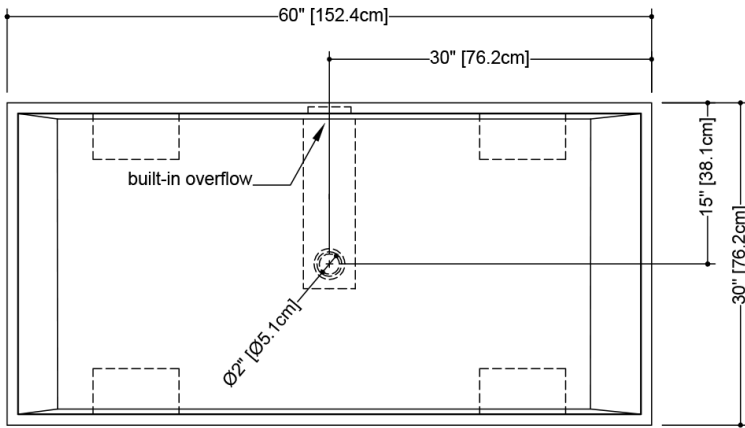

Baignoires

BC 08-02

COLLECTION CUBE

Design Wetstyle Design Lab

CARACTÉRISTIQUES

Fait à la main à Montréal
 Feet made of WETMAR BiO
 Trop-plein intégré
 Drain de type pop up
 Connection de drain Plug & Bathe pour une installation rapide
 Pont en bois fini wenge inclus
 Feet in WETMAR BIO™, white or dark brown

DÉTAILS TECHNIQUES

- **Largeur:** 30"
- **Longueur:** 60"
- **Hauteur:** 24.5"
- **Poids:** 212 lbs / 96 kg

plan view

WETSTYLE Plug & Bathe™ overflow and drain connection system includes:

- Soft-touch pop-up drain, for built-in overflow. Fits both 1-1/2" ABS drain waste and 1-1/2" tubular brass
- 1-1/2" ABS Direct vertical drain waste fitting (copper/brass option also available)
- 1-1/2" ABS 90° Elbow drain waste fitting (copper/brass option also available)

front view

side view

BC 08-2

WETSTYLE ne peut être tenu responsable d'éventuelles erreurs techniques et se réserve le droit d'apporter des modifications sans préavis. Mesure approximative. Le fabricant accepte un écart de 1/4" (6.35mm).