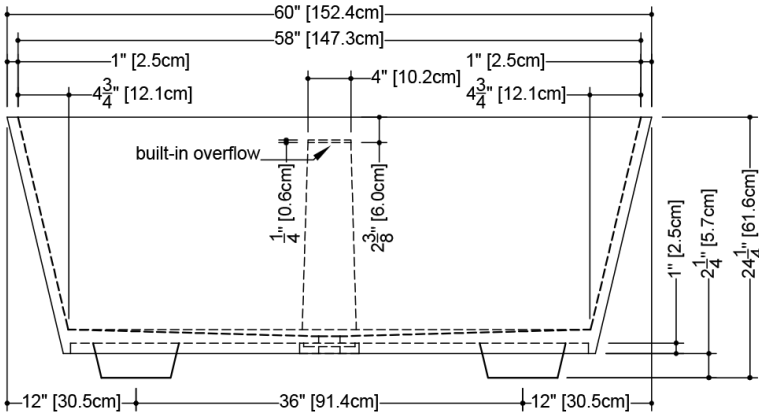

DÉTAILS TECHNIQUES

- **Largeur:** 30"
- **Longueur:** 60"
- **Hauteur:** 24.5"
- **Poids:** 212 lbs / 96 kg

plan view

WETSTYLE Plug & Bathe™ overflow and drain connection system includes:

- Soft-touch pop-up drain, for built-in overflow. Fits both 1-1/2" ABS drain waste and 1-1/2" tubular brass
- 1-1/2" ABS Direct vertical drain waste fitting (copper/brass option also available)
- 1-1/2" ABS 90° Elbow drain waste fitting (copper/brass option also available)

front view

side view

BC 08-2

WETSTYLE ne peut être tenu responsable d'éventuelles erreurs techniques et se réserve le droit d'apporter des modifications sans préavis. Mesure approximative. Le fabricant accepte un écart de 1/4" (6.35mm).